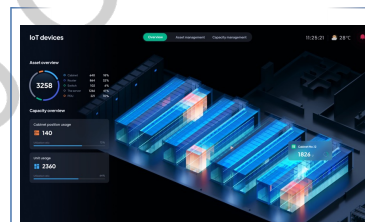

差异化优势
Unique Advantages

专属行业模版

提供丰富的元宇宙空间模版，包括元宇宙展厅、营业厅、运维大厅、监控大厅、政务等，用户开箱即用。

多终端渲染适配

基于游戏渲染引擎，支持跨平台的打包安装部署，实现多终端的性能、分辨率自适应渲染。

各项能力快速接入

支持快速接入GPT大模型、AI数字人、AR增强现实能力，通过元宇宙基础能力+行业专属能力，为各行业赋能。

应用场景
Scenarios

智慧机房

资质与荣誉
Certifications & Awards

应用案例
Use Cases

某运营商元宇宙营业厅建设 | 某运营商元宇宙展厅建设 | 某运营商元宇宙运维建设