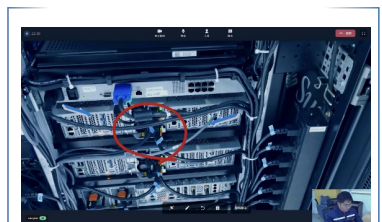

差异化优势
Unique Advantages

专属行业模版

提供丰富的元宇宙空间模版，包括元宇宙展厅、营业厅、运维大厅、监控大厅、政务等，用户开箱即用。

多终端渲染适配

基于游戏渲染引擎，支持跨平台的打包安装部署，实现多终端的性能、分辨率自适应渲染。

各项能力快速接入

支持快速接入GPT大模型、AI数字人、AR增强现实能力，通过元宇宙基础能力+行业专属能力，为各行业赋能。

应用场景
Scenarios

AR远程协作

资质与荣誉
Certifications & Awards

应用案例
Use Cases

某运营商元宇宙营业厅建设 | 某运营商元宇宙展厅建设 | 某运营商元宇宙运维建设